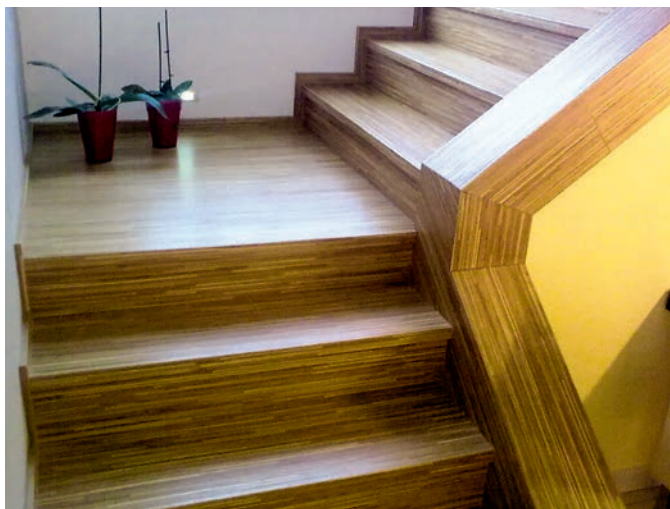

Realizace: