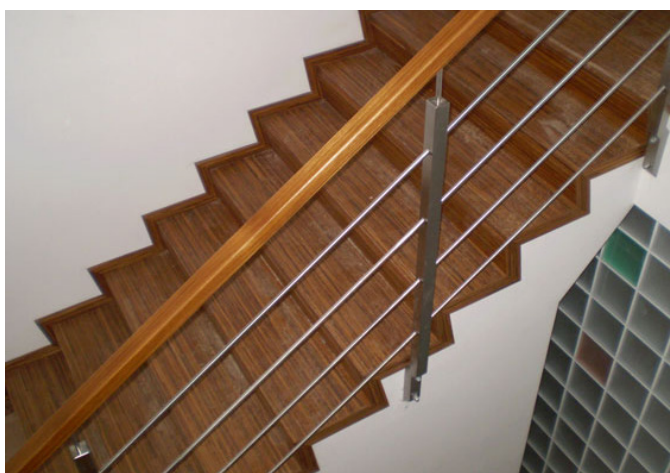

Schodová hrana FLOOR!T

Doplňky ke schodové hraně

Typ výrobku, konstrukce	Kód podlahy	Název (dřevina, dekor)	Povrchová úprava	Profil lišty B/tl. - délka (mm)	MOC Kč/bm bez DPH
Masivní boční lišta volně ložená	lišta+kód podlahy	Dub evropský	Tvrdivoskový olej	37/4 - metráž	300,00
Masivní boční lišta volně ložená	lišta+kód podlahy	Dub – ostatní barvy (domořeno)	Tvrdivoskový olej	37/4 - metráž	387,00
Masivní boční lišta volně ložená	lišta+kód podlahy	Ostatní dekory dřevin a barvy	Tvrdivoskový olej	37/4 - metráž	501,00
Typ výrobku, konstrukce	Kód podlahy	Balení		MOC Kč/balení bez DPH	
Olej na domoření řezů	olej + kód podlahy	cca 0,1 l		526,00	

Realizace:

Dostupnost schodových hran FLOOR!T:

Schodové hrany jsou na objednávku, termín dodání se řídí podle dostupnosti položky podlahy, ze které se vyrábí, uvedené ve sloupci Dostupnost v našem MOC ceníku:

Dostupnost podlah CS - dodání schodových hran za cca 6 týdnů

Dostupnost podlah S - dodání schodových hran za cca 4 týdny

Za delší schod (nadpojení) než je délka lamely se účtuje 10% z ceny běžné (platba včetně prořezu další celé lamely)

Za uřezání na kratší délku než je délka lamely se účtuje 10% z ceny (platba včetně prořezu celé lamely)