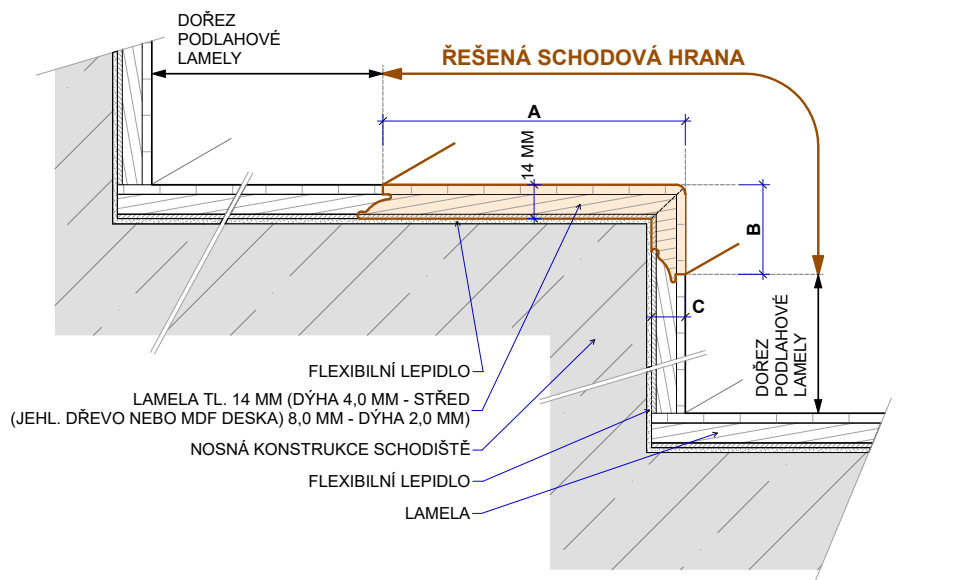

PARKET
KONCEPT

SCHODOVÉ HRANY
CENÍK 2022

CZK

FLOOR!T[®]
DER HOLZFUSSBODEN

Platnost od 5. 10. 2022

Schodová hrana FLOOR!T

Řešení pro Vaše schody

Schodové hrany se standardně dodávají v plné délce podlahové lamely. Na přání je možné je vyrobit nadpojené do větší délky nebo je zkrátit na jinou požadovanou délku. Na přání je také možné vyrobit kompletní schodové dílce z podlah – nadpojené schodové hrany na další podlahové lamely včetně 2, 3 nebo 4 stranného olištování. Ke schodovým hranám dodáváme také v požadované metráži barevně napasované boční lišty z masivu (4 x 37 mm v různých délkách) k zakrytí boků schodové hrany. Schodové hrany jsou celé zhotoveny přímo z podlahové lamely, mají tudíž identickou povrchovou úpravu. Schodové hrany se vyrábí standardně jako typ D, na přání je možné vyrobit typ C, který má stejné rozměry a stejnou cenu. Typ C je nutné výslovně specifikovat v objednávce.

Typ D

Typ D – boční lišty

3-VRSTVÉ TYP D

Typ C

Typ C – boční lišty

3-VRSTVÉ TYP C

SUPER – RUSTIC

Typ výrobku, konstrukce	Kód podlahy	Název (dřevina, dekor)	Vzor	Třídění dřeva	Povrchová úprava	Kartáčování	Formát (mm) originál lamely	Profil schodové hrany cca A/B/C (mm)	MOC Kč/bm při odběru 10 ks schodovek v originální délce bez DPH	MOC Kč/bm při odběru 2-9 ks schodovek v originální délce bez DPH
Schodové hrany Typ D	B11401	Dub rustikální	Plošný	Rustic	Oxidativní olej	Ano	14 x 190 x 1900	125/37/14-1900	1063,-	1163,-
Schodové hrany Typ D	B11402	Dub rustikální	Plošný	Rustic	Bílý oxidativní olej	Ano	14 x 190 x 1900	125/37/14-1900	1063,-	1163,-

SUPER – RUSTIC XL

Typ výrobku, konstrukce	Kód podlahy	Název (dřevina, dekor)	Vzor	Třídění dřeva	Povrchová úprava	Kartáčování	Formát (mm) originál lamely	Profil schodové hrany cca A/B/C (mm)	MOC Kč/bm při odběru 10 ks schodovek v originální délce bez DPH	MOC Kč/bm při odběru 2-9 ks schodovek v originální délce bez DPH
Schodové hrany Typ D	B11403	Dub rustikální	Plošný	Rustic	Oxidativní olej	Ano	15 x 260 x 2200	125/37/15-2200	1232,-	1332,-