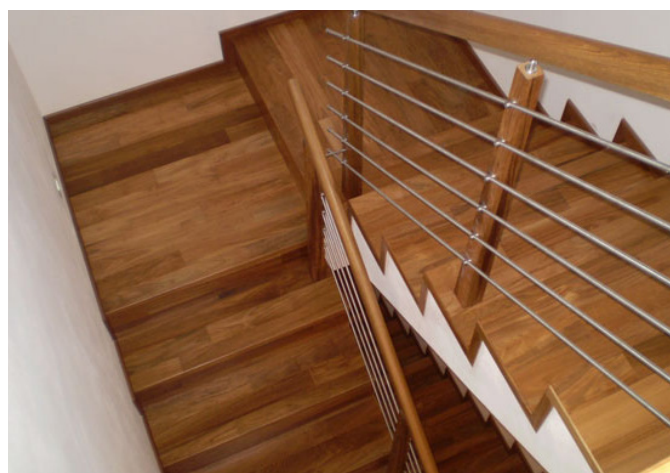

Schodová hrana FLOOR!T

Doplňky ke schodové hraně

Typ výrobku, konstrukce	Kód podlahy	Název (dřevina, dekor)	Povrchová úprava	Profil lišty B/tl. - délka (mm)	MOC Kč/bm bez DPH
Masivní boční lišta volně ložená	lišta+kód podlahy	Dub evropský	Tvrdivoskový olej	37/4 - metráž	300,00
Masivní boční lišta volně ložená	lišta+kód podlahy	Dub – ostatní barvy (domořeno)	Tvrdivoskový olej	37/4 - metráž	387,00
Masivní boční lišta volně ložená	lišta+kód podlahy	Ostatní dekory dřevin a barvy	Tvrdivoskový olej	37/4 - metráž	501,00
Typ výrobku, konstrukce	Kód podlahy	Balení		MOC Kč/balení bez DPH	
Olej na domoření řezů	olej + kód podlahy	cca 0,1 l		526,00	

Realizace:

Dostupnost schodových hran FLOOR!T:

Schodové hrany jsou na objednávku, termín dodání se řídí podle dostupnosti položky podlahy, ze které se vyrábí, uvedené ve sloupci Dostupnost v našem MOC ceníku:

Dostupnost podlah CS - dodání schodových hran za cca 6 týdnů

Dostupnost podlah S - dodání schodových hran za cca 4 týdny

Za delší schod (nadpojení) než je délka lamely se účtuje 10% z ceny běžné (platba včetně prořezu další celé lamely)

Za uřezání na kratší délku než je délka lamely se účtuje 10% z ceny (platba včetně prořezu celé lamely)