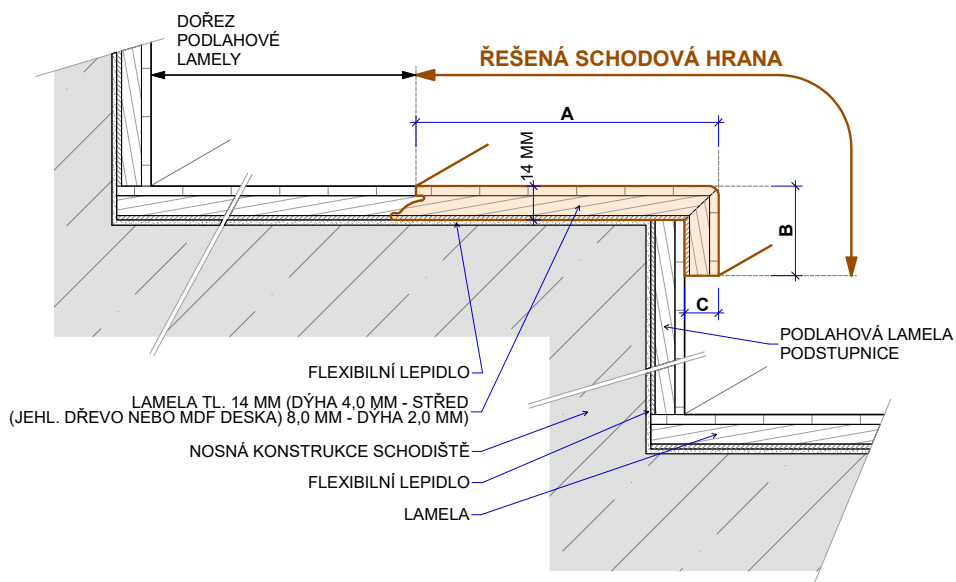

PARKET
KONCEPT

SCHODOVÉ HRANY
CENÍK 2022

CZK

FLOOR!T[®]
DER HOLZFUSSBODEN

Platnost od 5. 10. 2022

Schodová hrana FLOOR!T

Řešení pro Vaše schody

Schodové hrany se standardně dodávají v plné délce podlahové lamely. Na přání je možné je vyrobit nadpojené do větší délky nebo je zkrátit na jinou požadovanou délku. Na přání je také možné vyrobit kompletní schodové dílce z podlah – nadpojené schodové hrany na další podlahové lamely včetně 2, 3 nebo 4 stranného olištování. Ke schodovým hranám dodáváme také v požadované metráži barevně napasované boční lišty z masivu (4 x 37 mm v různých délkách) k zakrytí boků schodové hrany. Schodové hrany jsou celé zhotoveny přímo z podlahové lamely, mají tudíž identickou povrchovou úpravu. Schodové hrany se vyrábí standardně jako typ D, na přání je možné vyrobit typ C, který má stejné rozměry a stejnou cenu. Typ C je nutné výslovně specifikovat v objednávce.

Typ D

Typ D – boční lišty

3-VRSTVÉ TYP D

Typ C

Typ C – boční lišty

3-VRSTVÉ TYP C

SUPER – RUSTIC

Typ výrobku, konstrukce	Kód podlahy	Název (dřevina, dekor)	Vzor	Třídění dřeva	Povrchová úprava	Kartáčování	Formát (mm) originál lamely	Profil schodové hrany cca A/B/C (mm)	MOC Kč/bm při odběru 10 ks schodovek v originální délce bez DPH	MOC Kč/bm při odběru 2-9 ks schodovek v originální délce bez DPH
Schodové hrany Typ D	B11401	Dub rustikální	Plošný	Rustic	Oxidativní olej	Ano	14 x 190 x 1900	125/37/14-1900	1063,-	1163,-
Schodové hrany Typ D	B11402	Dub rustikální	Plošný	Rustic	Bílý oxidativní olej	Ano	14 x 190 x 1900	125/37/14-1900	1063,-	1163,-

SUPER – RUSTIC XL

Typ výrobku, konstrukce	Kód podlahy	Název (dřevina, dekor)	Vzor	Třídění dřeva	Povrchová úprava	Kartáčování	Formát (mm) originál lamely	Profil schodové hrany cca A/B/C (mm)	MOC Kč/bm při odběru 10 ks schodovek v originální délce bez DPH	MOC Kč/bm při odběru 2-9 ks schodovek v originální délce bez DPH
Schodové hrany Typ D	B11403	Dub rustikální	Plošný	Rustic	Oxidativní olej	Ano	15 x 260 x 2200	125/37/15-2200	1232,-	1332,-